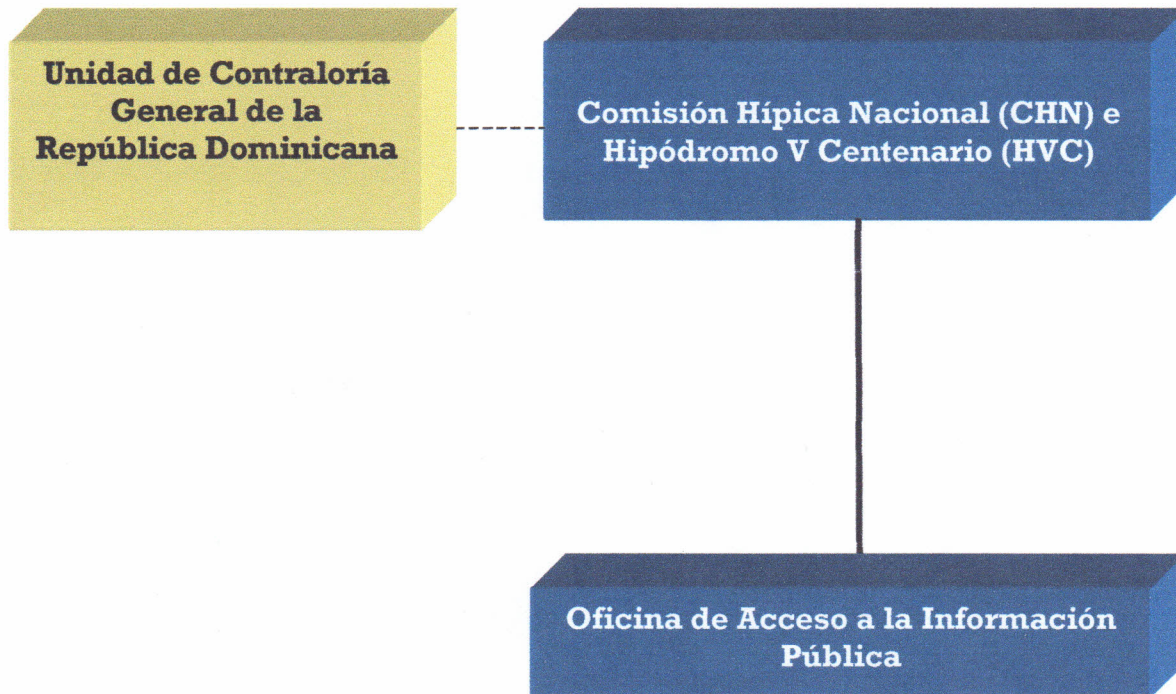

## Órgano de Dependencia o Estructura organizacional OAI

La Oficina de Acceso a la Información es una unidad funcional dependiente de la Comisión Hípica Nacional (CHN) e Hipódromo V Centenario (HVC), la cual está conformada por un Responsable de Acceso a la Información Pública (RAI) y un Técnico para la Atención al Ciudadano.